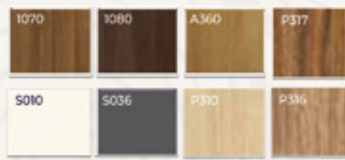

Code Article : WP11

Code Couleur :

Dimension :

Code Article : WP05

Code Couleur :

Dimension :

Code Article : WP04

Code Couleur :

Dimension :

Code Article : WP03

Code Couleur :

Dimension :

Code Article : DL01

Code Couleur :

Dimension :

WALL PROFILE

WALL PROFILE

DL01

WALL PROFILE DL01

Couleur Disponible

PANNEAU WALL PROFILE

Dimension : 118x2800x18mm

Code Couleur : S010 / S036 / P310

P316 / P317