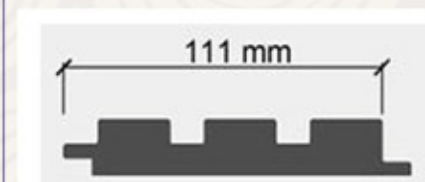

Dimension :

Code Article : WP03

Code Couleur :

Dimension :

Code Article : DL01

Code Couleur :

Dimension :

WALL PROFILE

WALL PROFILE

DL01

WALL PROFILE DL01

Couleur Disponible

PANNEAU WALL PROFILE

Dimension : 118x2800x18mm

Code Couleur : S010 / S036 / P310

P316 / P317