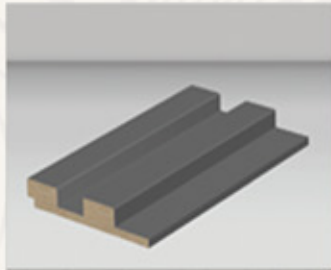

GHOLAMI
INTERNATIONAL BOIS

WALL PROFILE

Code Article : WP13

Code Couleur :

Dimension :

Code Article : WP12

Code Couleur :

Dimension :