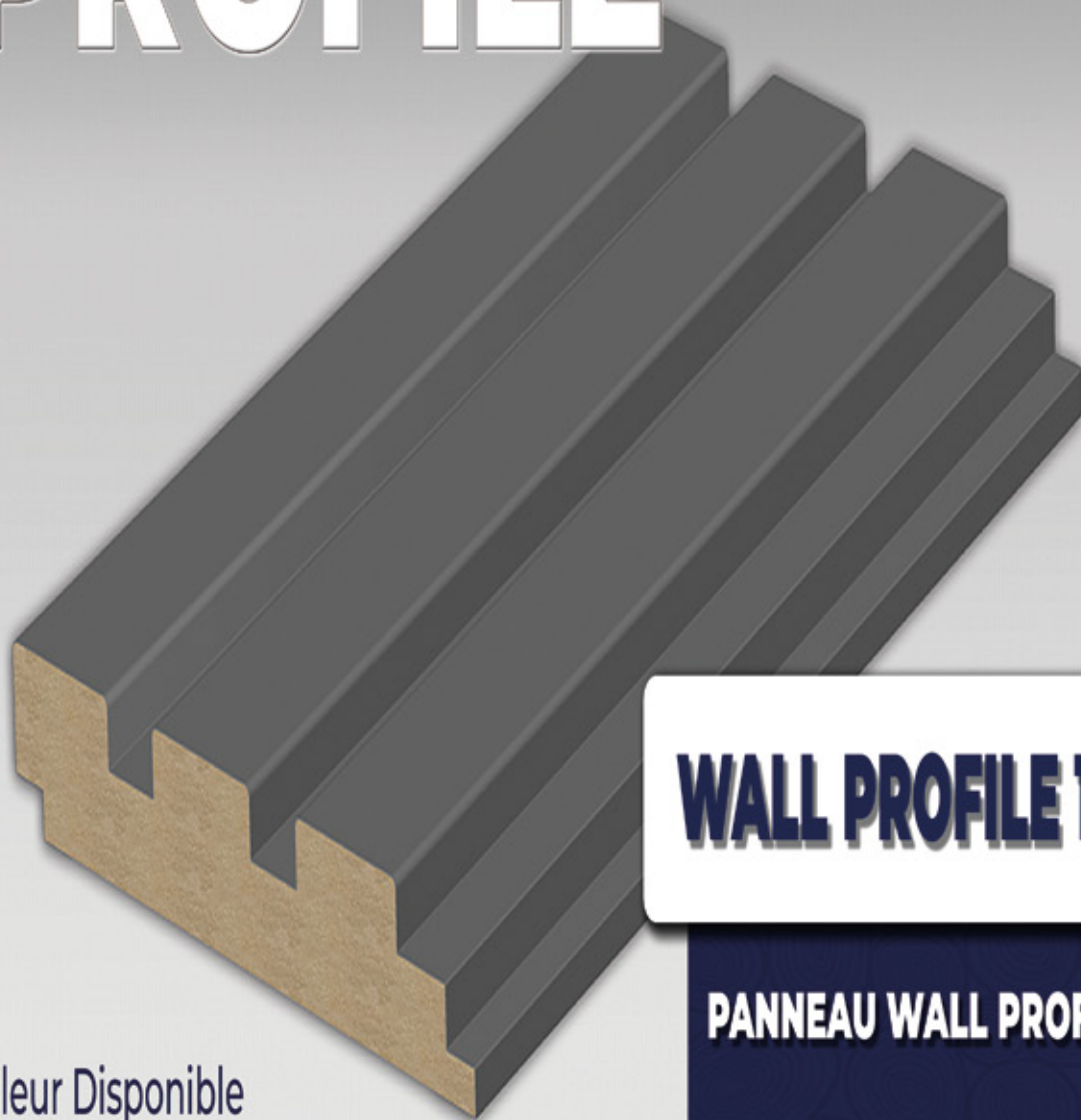

WALL PROFILE

GHOLAMI
INTERNATIONAL BOIS

WALL PROFILE

WALL PROFILE

WP13

WALL PROFILE 13

Couleur Disponible

PANNEAU WALL PROFILE